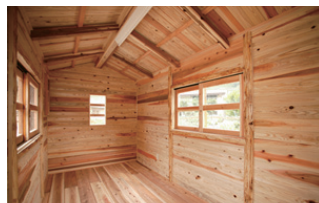

## “スギ”間伐材を有効活用した 移動式らくらくハウス

「らく～だハウス」は、徳島県産の杉を使用した木のぬくもりを感じるログハウス。柱や梁は鉄骨構造なので丈夫です。場所を選ばず運搬や設置が簡単で、間伐材を使用しているので低コストなのも特徴。

アンテナショップや趣味の部屋、災害時の緊急施設用にと、様々な用途に応じてアレンジが可能です。

63